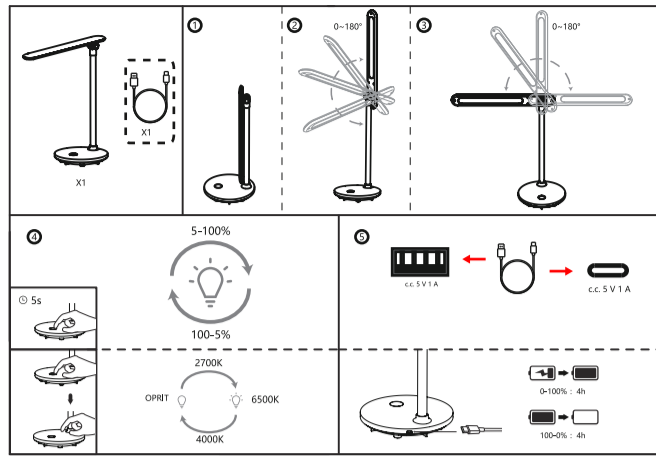

RO LAMPĂ LED DE BIROU (SUPPORT ROTUND) REÎNCĂRCABILĂ

MODEL: FG-18019B1 REÎNCĂRCABILĂ

Specificații

1. LED-uri: 2835LEDx36pcs
2. Temperatură de culoare a LED-ului: 3000K-6500K
3. Sursă de alimentare: c.c. 5 V
4. Putere nominală: 3 W
5. Lumen: 200 lm
6. Clasa IP: 20
7. Dimensiuni: 150 x 150 x 369 mm
8. Greutate produs: 680 g
9. Capacitate baterie: 1800 mah
10. Timp de funcționare: 4~5 h dacă este încărcată la maximum

Note importante

- Utilizați-o pe un birou drept și neted în cazul în care cade. Nu o utilizați în condiții de umiditate și de temperaturi extreme.

- Lampa indicatoare se aprinde în timpul reîncărcării și se stinge după o încărcare completă.

Operațiuni

Atenție!

Atenție

1. Lampa este destinată exclusiv utilizării în încăperi.
2. Nu folosiți aparatul într-un mediu umed.
3. Nu ștergeți suprafața lămpii cu un detergent acid sau alcalin.
4. Scoateți adaptorul de alimentare din priză dacă urmează să nu fie utilizat un timp îndelungat.
5. Nu dezasamblați produsul și nu-l reparați singur.
6. Nu amplasați lampa în lumina directă a soarelui sau în apropierea unei surse de căldură.
7. Nu amplasați lampa aproape de materiale ușor inflamabile.
8. Nu amplasați lampa pe o suprafață neregulată sau cu o înclinație mai mare de 6 grade.
9. Nu amplasați lampa în locuri moi sau inflamabile.
10. Nu introduceți piese metalice sau materiale inflamabile în golul mic al dispozitivului.
11. Scoateți ștecărul imediat din priză dacă lampa emană fum sau un miros neobișnuit.
12. Nu atingeți ștecărul cu mâinile ude.
13. Firul de ieșire al lămpii nu trebuie să fie înnotat în timpul utilizării și trebuie să fie întins natural.
14. Nu utilizați un adaptor de priză multifuncțională.
15. Dacă cablul de alimentare extern este deteriorat, nu utilizați lampa și contactați comerciantul din apropiere pentru înlocuire.

FG-18019B1

AIGOSTAR

ITALIA MARKET SRL
VIA DELLE INDUSTRIE, 9/1
20883 MEZZAGO(MB), ITALIA
P.IVA: IT10502730962
HTTP://WWW.AIGOSTAR.COM
MADE IN CHINA