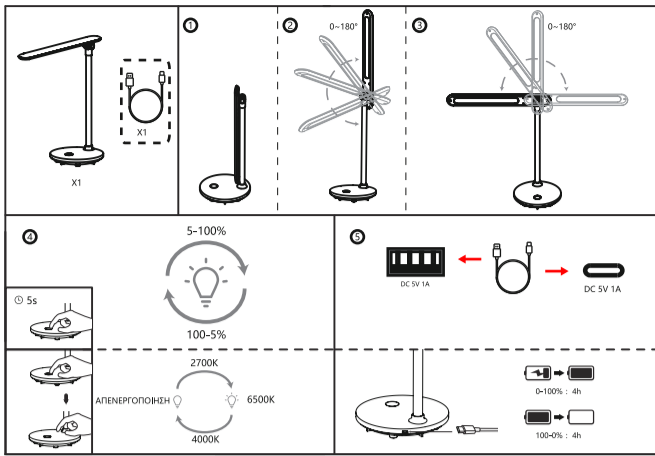

EL ΕΠΑΝΑΦΟΡΤΙΖΟΜΕΝΟ ΦΩΤΙΣΤΙΚΟ ΓΡΑΦΕΙΟΥ LED (ΣΤΡΟΓΓΥΛΗ ΒΑΣΗ)

ΜΟΝΤΕΛΟ: FG-18019B1 ΕΠΑΝΑΦΟΡΤΙΖΟΜΕΝΟ

Προδιαγραφές

1. LED: 2835LEDx36pcs
2. Θερμοκρασία χρώματος LED: 3000K-6500K
3. Πηγή τροφοδοσίας: DC 5V
4. Ονομαστική ισχύς: 3 W
5. Lumen: 200lm
6. Κατηγορία IP: 20
7. Μέγεθος: 150x 150 x 369 mm
8. Βάρος προϊόντος: 680g
9. Χωρητικότητα μπαταρίας: 1800mah
10. Χρόνος φόρτισης: 4~5 ώρες για πλήρη φόρτιση

Σημαντικές σημειώσεις

- Μην ανακινείτε το σκίαστρο και τον βραχίονα και προσαρμόστε το φωτιστικό απαλά.
- Η πηγή φωτός αυτού του φωτιστικού δεν μπορεί να αντικατασταθεί. Εάν πρέπει να αντικατασταθεί η πηγή φωτός, θα πρέπει να αντικατασταθεί ολόκληρο το φωτιστικό.
- Μην κοιτάζετε απευθείας την πηγή φωτός.
- Η πηγή φωτός αυτού του φωτιστικού δεν μπορεί να αντικατασταθεί. Πρέπει να αντικατασταθεί ολόκληρο το φωτιστικό όταν φτάσει στο τέλος της ζωής του.

- Χρησιμοποιείτε σε επίπεδη και λεία επιφάνεια για αποφυγή πτώσης. Μην χρησιμοποιείτε υπό από συνθήκες υγρασίας και ακραία υψηλής θερμοκρασίας.

- Μέσω καλωδίου USB, το φωτιστικό μπορεί να φορτιστεί με υπολογιστή, τροφοδοτικό κινητού/εφεδρική μπαταρία ή τροφοδοτικό κ.λπ.

- Η ενδεικτική λυχνία αναβοσβήνει με κόκκινο χρώμα κατά τη φόρτιση και, στη συνέχεια, σβήνει μετά την πλήρη φόρτιση.
- Αυτό το φωτιστικό περιλαμβάνει μπαταρία λιθίου 1800mAh. Ο χρόνος πλήρους φόρτισης είναι 4 ώρες και η μπαταρία θα καταστραφεί εάν παραμείνει στη φόρτιση για μεγάλο χρονικό διάστημα. Το φωτιστικό μπορεί να λειτουργήσει για 4~5 ώρες όταν φορτιστεί πλήρως.

Λειτουργίες

1. 36 τεμάχια λευκών λυχνιών led ζεστού φωτός με εξοικονόμηση ενέργειας, υψηλή φωτεινότητα και μεγάλη διάρκεια ζωής. Προστασία των ματιών από καταπόνηση.
2. Το φωτιστικό παράγει θερμό φως, λευκό φως και φυσικό φως. Απλά αγγίξτε ελαφρά το κουμπί που ελέγχει την ενεργοποίηση/απενεργοποίηση και τις λειτουργίες φωτισμού. Μπορείτε να ρυθμίσετε

τη φωτεινότητα με παρατεταμένο πάτημα του κουμπιού. Το φωτιστικό αποθηκεύει την τελευταία ρύθμιση φωτεινότητας και την επαναφέρει όταν ενεργοποιείτε ξανά το φωτιστικό.

3. Η κεφαλή του φωτιστικού μπορεί να ρυθμιστεί προς τα πάνω και προς τα κάτω, αριστερά και δεξιά κατά 180 μοίρες, ανάλογα με τις προτιμήσεις σας.

Προσοχή!

Προφυλάξεις

1. Το φωτιστικό προορίζεται μόνο για χρήση σε εσωτερικούς χώρους.
2. Μην χρησιμοποιείτε το φωτιστικό σε υγρό περιβάλλον.
3. Μην σκουπίζετε την επιφάνεια του φωτιστικού με όξινο ή αλκαλικό απορρυπαντικό.
4. Αποσυνδέστε τον προσαρμογέα ρεύματος από την πρίζα εάν δεν πρόκειται να τον χρησιμοποιήσετε για μεγάλο χρονικό διάστημα.
5. Μην αποσυναρμολογείτε το προϊόν και μην το επισκευάζετε μόνοι σας.

6. Μην τοποθετείτε το φωτιστικό σε άμεσο ηλιακό φως ή κοντά σε πηγές θερμότητας.

7. Μην τοποθετείτε το φωτιστικό κοντά σε εύφλεκτα υλικά.

8. Μην τοποθετείτε το φωτιστικό σε ανώμαλη επιφάνεια ή σε κλίση μεγαλύτερη από 6 μοίρες.

9. Μην τοποθετείτε το φωτιστικό σε μαλακά ή εύφλεκτα σημεία.

10. Μην τοποθετείτε μεταλλικά κομμάτια ή εύφλεκτα υλικά στο μικρό διάκενο της συσκευής.

11. Αποσυνδέστε αμέσως το βύσμα τροφοδοσίας εάν το φωτιστικό εκπέμπει καπνό ή ασυνήθιστη οσμή.