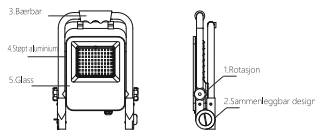

Spesifikasjoner

Modell	4x12328010-1 12x404104	4x12328010-2 20x404104	4x12328010-3 30x404104	4x12328010-4 40x404104	4x12328010-5 40x404104
Spennin	220-240V~50/60Hz				
Effekt	3W	3W	3W	3W	3W
Inngangsstrøm	0,04	0,04	0,04	0,04	0,04
Lumen	30lm	30lm	30lm	30lm	30lm
DF	≥ 0.9				
Energieeffektivitet	F				
Type brilke	SMD2835				
CRI	≥80				
Materialer	Støpt aluminium				
Strålevinkel	10°	10°	10°	10°	10°
Størrelse på produktene	12x40x40mm	20x40x40mm	30x40x40mm	40x40x40mm	40x40x40mm
OCT	6500K				
Vikar	-20°C - +40°C				
Beskyttelse	IP65				
Husets farge	Svart				
Maks. pågøret strøm	0,05	0,05	0,05	0,05	0,05
Produkts nettovækt (g)	70	80	80	110	100
Bruk posisjon	Ingen installasjon nødvendig