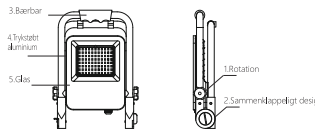

Spesifikation

Model	4x12328010-1 12x404104	4x12328010-2 20x404104	4x12328010-3 30x404104	4x12328010-4 40x404104	4x12328010-5 40x404104
Spænding	220-240V~50/60Hz				
Ydelse	3W	3W	3W	3W	3W
Indgangsstrøm	0,04	0,04	0,04	0,04	0,04
Lumen	30lm	30lm	30lm	30lm	30lm
DF	≥ 0.9				
Energieeffektivitet	F				
Chip-type	SMD2835				
CRI	≥80				
Materialer	Trykstatet aluminium				
Strålevinkel	10°	10°	10°	10°	10°
Produktens størrelse	12x40x40mm	20x40x40mm	30x40x40mm	40x40x40mm	40x40x40mm
OCT	6500K				
Vikararbejde	-20°C - +40°C				
Beskyttelse	IP65				
Farve på legeme	Sort				
Maks. pågøret strøm	0,05	0,05	0,05	0,05	0,05
Produkts nettovægt (g)	70	80	80	110	100
Brug position	Ingen installation påkrævet