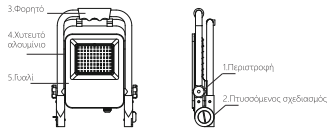

Χαρακτηριστικά

Μοντέλο	4x12328010-1 12x404104	4x12328010-2 20x404104	4x12328010-3 30x404104	4x12328010-4 40x404104	4x12328010-5 40x404104
Τάση	220-240V~50/60Hz				
Ισχύς	3W	3W	3W	3W	3W
Ρεύμα εισόδου	0,04	0,04	0,04	0,04	0,04
Lumen	30lm	30lm	30lm	30lm	30lm
DF	≥ 0.9				
Κατηγορία ενεργειακής απόδοσης	F				
Τύπος ταίπ	SMD2835				
CRI	≥80				
Υλικό	Χυτευτό αλουμίνιο				
Γωνία θέτησης	10°	10°	10°	10°	10°
Μέγεθος προϊόντων	12x40x40mm	20x40x40mm	30x40x40mm	40x40x40mm	40x40x40mm
OCT	6500K				
Θερμοκρασία λειτουργίας	-20°C - +40°C				
Προστασία Κόσμη Περιβάλλοντος	IP65				
Μέγεθος περιβλήματος	Μαύρο				
Μέγεθος προϊόντος (mm)	120	100	118	100	100
Μέγεθος πακέτου (mm)	70	80	80	110	100
Θέση χρήσης	Δεν απαιτείται εγκατάσταση