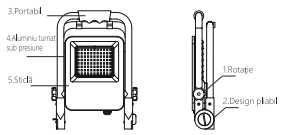

Specificații

Model	4x12328010-1 12x404104	4x12328010-2 20x404104	4x12328010-3 30x404104	4x12328010-4 40x404104	4x12328010-5 40x404104
Tensiune	220-240V~50/60Hz				
Putere	3W	3W	3W	3W	3W
Current de intrare	0,04	0,04	0,04	0,04	0,04
Lumen	30lm	30lm	30lm	30lm	30lm
DF	≥ 0.9				
Clasa de eficiență energetică	F				
Tipul de cip	SMD2835				
CRI	≥80				
Material	Aluminiu Die-casting				
Unghiul de direcționare	10°	10°	10°	10°	10°
Dimensiuni produselor	12x40x40mm	20x40x40mm	30x40x40mm	40x40x40mm	40x40x40mm
OCT	6500K				
Temperatură temperatură	-20°C - +40°C				
Protecție	IP65				
Culoarea carcasei	Negru				
Capacitatea maximă proiectantului	0,05	0,05	0,05	0,05	0,05
Greutatea netă a produsului (g)	70	80	80	110	100
Locația de utilizare	Nu este necesară nicio instalare