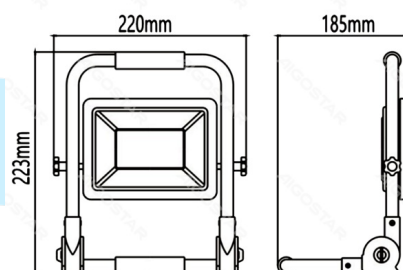

## specyfikacja

Wymiary	L220*W185*H223 mm
Długość przewodu	1.8m
Drutu	3x1.0mm <sup>2</sup>

## Materiał

Materiał wykonania	Aluminium,Szkło
--------------------	-----------------

## Schemat wymiarów