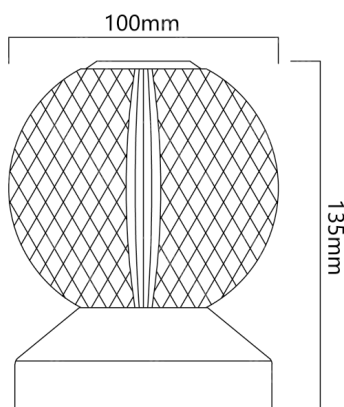

Ambientowa lampa stołowa 1W 2700-6500K

Kod kreskowy: 8433325306861

Cecha

Technologia	LED
-------------	-----

specyfikacja

Wymiary	D100*H135m
Długość przewodu	0.5m

Parametry techniczne

Napięcie	DC5V
Strumień świetlny	72lm
Pobór prądu	1A
CRI	Ra \geq 80
Kąt świecenia	120°
Hg(mg)	zero
Moc	1W
Temperatura barwowa	2700K/4000K/6500K
Poziom bezpieczeństwa oprawy	III

Schemat wymiarów

Pobierz certyfikację

Manuale
utente

Pobierz