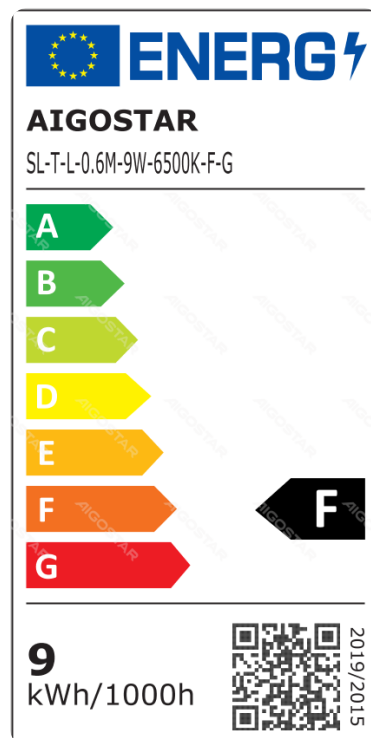

światłówka LED T8-9W-6500K-900lm-Szkoło

Kod kreskowy: 8433325344443

specyfikacja

Wymiary	D28*L600mm
Długość	L0.6m

Parametry techniczne

Napięcie	220-240V ~
Strumień świetlny	900lm
EEL	F
Pobór prądu	67mA
CRI	Ra ≥ 80
Kąt świecenia	180°
Hg(mg)	zero
Moc	9W
Żarowe Moc lampy	18W
Częstotliwość	50/60Hz

Temperatura barwowa	6500K
WSPÓŁCZYNNIK PRZEMIESZCZENIA(DF)	≥0.7

Na wniosek środowiska

Środowisko	Wewnątrz
Temperatura działania	-25°C ~ 40°C
Klasa IP	IP20

Żywotność

Vita utile	25000h
Częstotliwość przełączania	7500times

Materiał

Materiał wykonania	Szkło
--------------------	-------

Certyfikacja

Certificazione	 
----------------	---

Opakowanie

Opakowanie zewnętrzne	szt./Karton
Ilość w kartonie zbiorczym	25

nie parametrów zewnętrznych