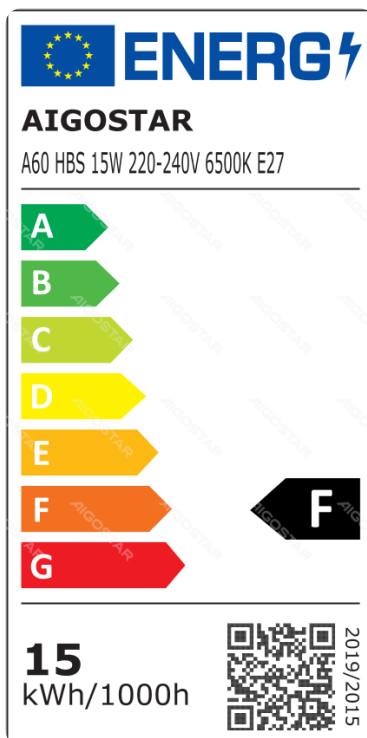

Żarówka okrągła LED A60-E27-15W-6500K-1500lm

Kod kreskowy: 8433325345136

specyfikacja

Wymiary	D60*H125mm
Gwint	E27

Parametry techniczne

Napięcie	230V ~
Strumień świetlny	1500lm
EEL	F
Pobór prądu	95mA
CRI	Ra ≥ 80
Kąt świecenia	190°
PF	> 0.7
Hg(mg)	zero
Moc	15W
Żarowe Moc lampy	99W

Częstotliwość	50/60Hz
Temperatura barwowa	6500K
WSPÓŁCZYNNIK PRZEMIESZCZENIA(Df)	≥0.7

Na wniosek środowiska

Środowisko	Wewnątrz
Temperatura działania	-10°C ~ 40°C
Klasa IP	IP20

Żywotność

Vita utile	25000h
Częstotliwość przełączania	12500times