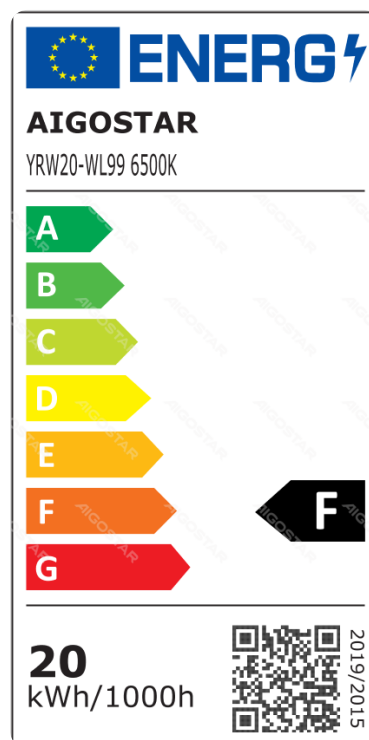

Lampa robocza LED-20W-6500K-1900lm-IP65

Kod kreskowy: 8433325350062

specyfikacja

Wymiary	L198*W215*H130mm
Długość przewodu	1.8m
Drutu	3x1.0mm ²

Parametry techniczne

Napięcie	220-240V ~
Strumień świetlny	1900lm
EEL	F
Pobór prądu	87mA
CRI	Ra ≥ 75
Kąt świecenia	110°
Hg(mg)	zero
Moc	20W
Częstotliwość	50/60Hz

Temperatura barwowa	6500K
WSPÓŁCZYNNIK PRZEMIESZCZENIA(DF)	≥0.7
Poziom bezpieczeństwa oprawy	II

Na wniosek środowiska

Środowisko	Wewnątrz i na zewnątrz
Temperatura działania	-20°C ~ 40°C
Klasa IP	IP65

Żywotność

Vita utile	25000h
Częstotliwość przełączania	12500times

Materiał

Materiał wykonania	Aluminium,Nylon,Szkło
--------------------	-----------------------

Certyfikacja

Certificazione	 
----------------	---

Opakowanie