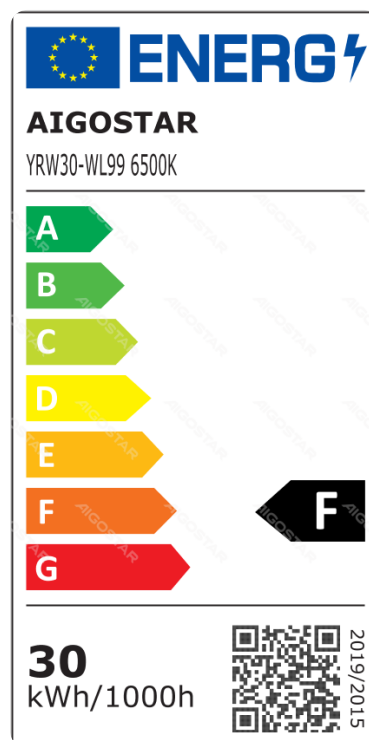

# Lampa robocza LED-30W-6500K-2900lm-IP65

Kod kreskowy: 8433325350079

## specyfikacja

Wymiary	L220*W225*H190mm
Długość przewodu	1.8m
Drutu	3x1.0mm <sup>2</sup>

## Parametry techniczne

Napięcie	220-240V ~
Strumień świetlny	2900lm
EEL	F
Pobór prądu	135mA
CRI	Ra ≥ 75
Kąt świecenia	110°
Hg(mg)	zero
Moc	30W
Częstotliwość	50/60Hz

Temperatura barwowa	6500K
WSPÓŁCZYNNIK PRZEMIESZCZENIA(DF)	≥0.9
Poziom bezpieczeństwa oprawy	II