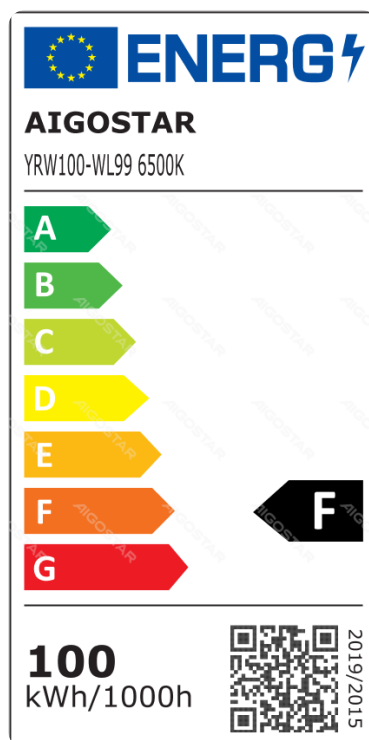

# Lampa robocza LED-100W-6500K-9800lm-IP65

Kod kreskowy: 8433325350093

## specyfikacja

Wymiary	L333*W315*H210mm
Długość przewodu	1.8m
Drutu	3x1.0mm <sup>2</sup>

## Parametry techniczne

Napięcie	220-240V ~
Strumień świetlny	9800lm
EEL	F
Pobór prądu	440mA
CRI	Ra ≥ 75
Kąt świecenia	110°
Hg(mg)	zero
Moc	100W
Częstotliwość	50/60Hz

Temperatura barwowa	6500K
WSPÓŁCZYNNIK PRZEMIESZCZENIA(DF)	≥0.9
Poziom bezpieczeństwa oprawy	II