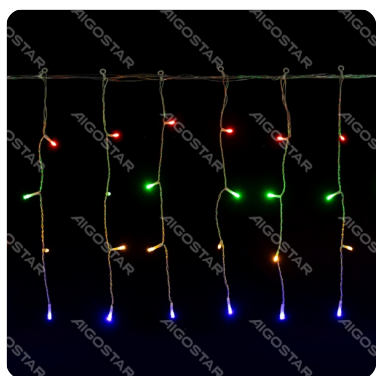

# Niskonapięciowa płaska taśma światlna sople (przepływ), RGBY, 10m \* 0,4m 50 pasków ,IP44, Wewnątrz&Na zewnątrz

Kod kreskowy: 8433325381141