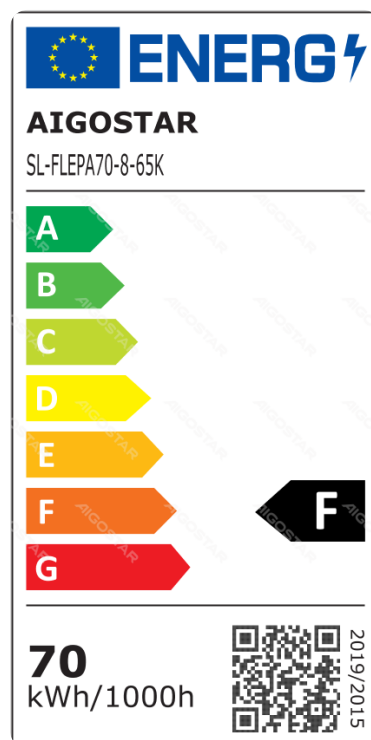

# światło iluminacyjne LED-70W-6500K-6300lm-IP65

Kod kreskowy: 8433325417420

## specyfikacja

Wymiary	L221*W172*H28mm
Długość przewodu	22.5cm
Drutu	3*1.0mm <sup>2</sup>

## Parametry techniczne

Napięcie	220-240V ~
Strumień świetlny	6300lm
EEL	F
Pobór prądu	294mA
CRI	Ra ≥ 70
Kąt świecenia	110°
Hg(mg)	zero
Moc	70W
Częstotliwość	50/60Hz

Temperatura barwowa	6500K
WSPÓŁCZYNNIK PRZEMIESZCZENIA(DF)	≥0.9
Poziom bezpieczeństwa oprawy	I