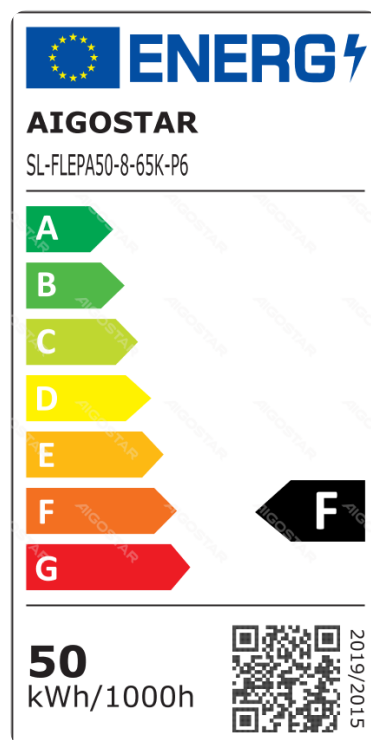

Naświetlacz LED z czujnikiem-50W-6500K-4500lm-IP65-Wykrywanie światła&Czujnik ludzkiego ciała

Kod kreskowy: 8433325417451

specyfikacja

Wymiary	L180*W118*H27mm
Długość przewodu	22.5cm
Drutu	3*1.0mm ²

Parametry techniczne

Napięcie	220-240V ~
Strumień świetlny	4500lm
EEL	F
Pobór prądu	211mA
CRI	Ra ≥ 70
Kąt świecenia	110°
Hg(mg)	zero

Moc	50W
Częstotliwość	50/60Hz
Temperatura barwowa	6500K
Kąt wykrywania	120°
Wykrywanie odległości	2-10m
WSPÓŁCZYNNIK PRZEMIESZCZENIA(DF)	≥0.9
Poziom bezpieczeństwa oprawy	I

Na wniosek środowiska

Środowisko	Wewnątrz i na zewnątrz
Temperatura działania	-20°C ~ 40°C
Klasa IP	IP65

Żywotność

Vita utile	25000h
Częstotliwość przełączania	15000times
Czas świecenia	8-600s

Materiał

Materiał wykonania	Aluminium,Szkło
--------------------	-----------------