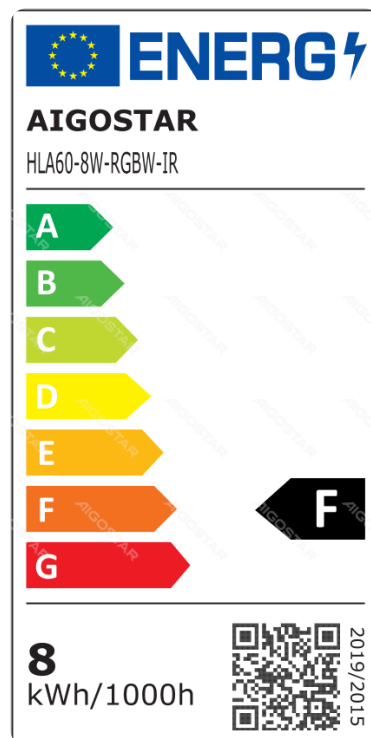

Żarówka okrągła LED A60-E27-8W- RGB+3000K-806lm

Kod kreskowy: 8433325418311

specyfikacja

Wymiary	D60*H116mm
Gwint	E27

Parametry techniczne

Napięcie	220-240V ~
Strumień świetlny	806lm
EEL	F
Pobór prądu	48mA
CRI	Ra ≥ 80
Kąt świecenia	180°
Hg(mg)	zero
Moc	8W
Żarowe Moc lampy	60W
Częstotliwość	50/60Hz

Temperatura barwowa	RGB+3000K
WSPÓŁCZYNNIK PRZEMIESZCZENIA(DF)	≥0.5

Na wniosek środowiska

Środowisko	Wewnątrz
Temperatura działania	-10°C ~ 40°C
Klasa IP	IP20

Żywotność

Vita utile	15000h
Częstotliwość przełączania	7500times