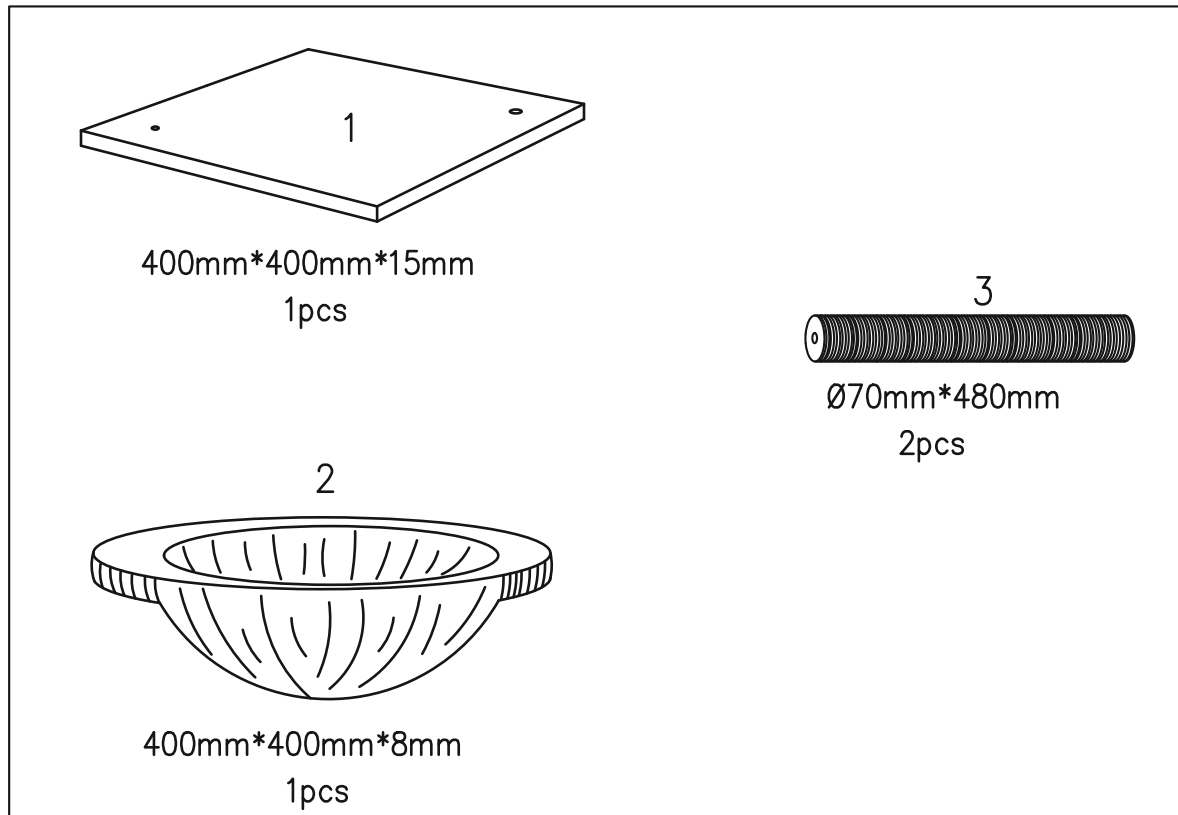

Accessory	Size	Quantity
A 	8mm*35mm	4pcs
B 	5mm	1pcs

nobleza

- EN** Cat tree
- DE** Katze-Baum
- ES** Árbol para gato
- NL** Krabpaal
- PL** Drapak dla kota
- FR** Arbre chat
- IT** Tiragraffi
- PT** Árvore do gato
- HU** Kaparófa macskáknak