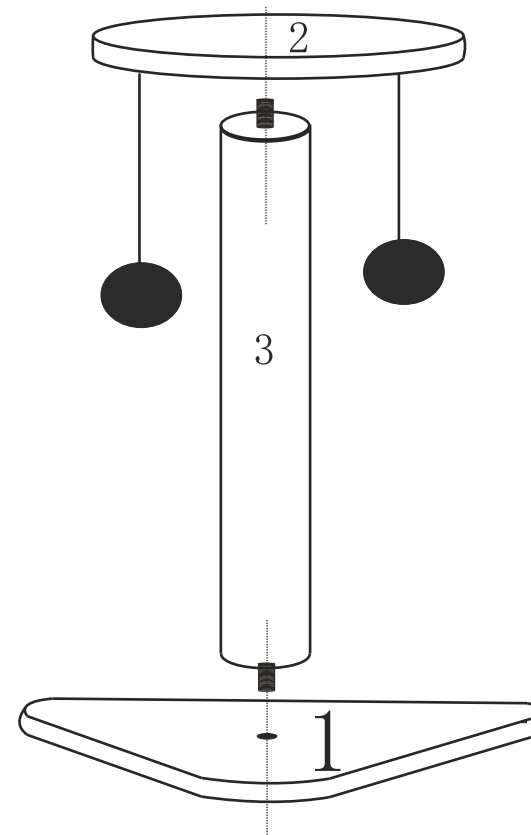

AIGOITALIA S.R.L.
MONZA (MB) VIA
MONTE BARRO 19
IT11451750969
MADE IN CHINA
WWW.NOBLEZA.EU