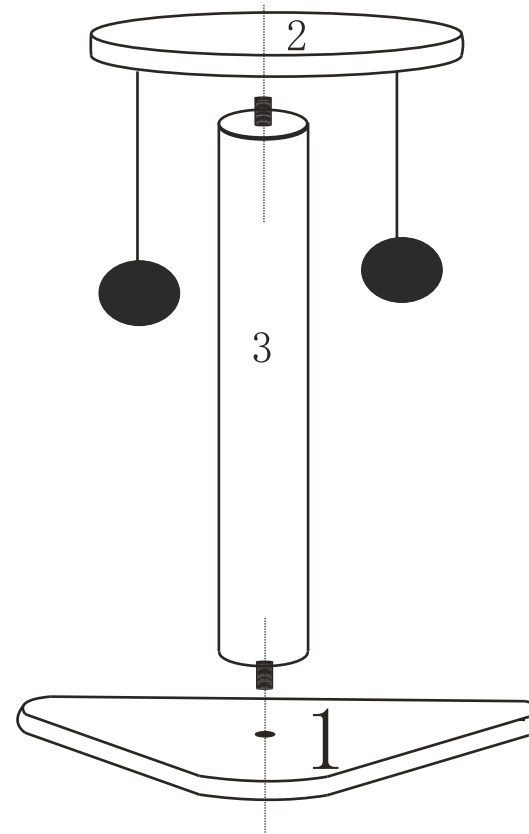

1PCS SIZE 220MM\*200MM\*20MM

1PCS SIZE 150MM\*150MM\*20MM

1PCS SIZE  $\Phi$ 60MM\*240MM

**EN** Cat tree

**ES** Árbol para gato

**PL** Drapak dla kota

**IT** Tiragraffi

**HU** Kaparófa macskáknak