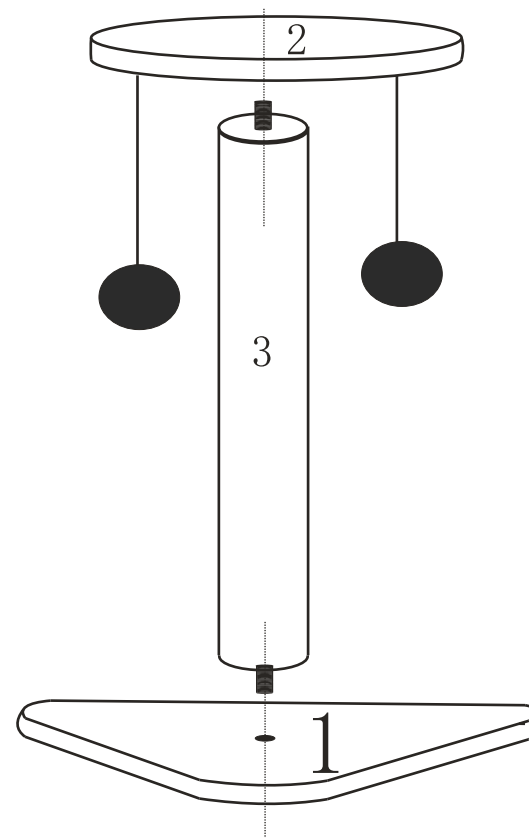

1PCS SIZE 220MM\*200MM\*20MM

1PCS SIZE 150MM\*150MM\*20MM

1PCS SIZE  $\Phi$ 60MM\*240MM

**EN** Cat tree

**ES** Árbol para gato

**PL** Drapak dla kota

**IT** Tiragraffi

**DE** Katze-Baum