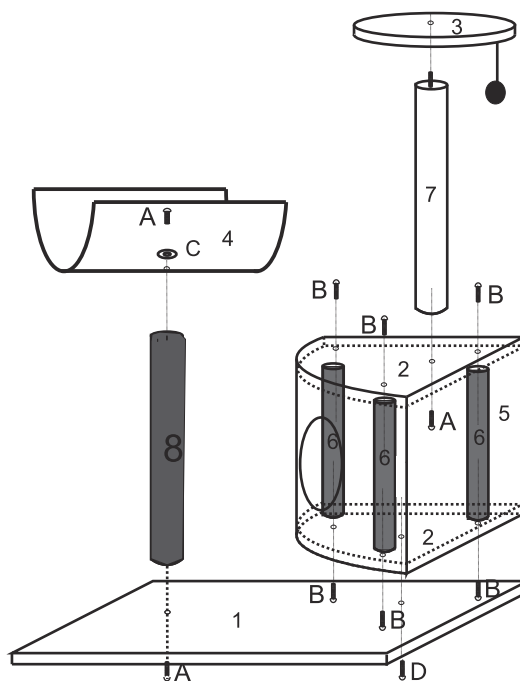

1PC SIZE 400MM\*335MM\*20MM

2PCS SIZE 310MM\*310MM\*20MM

1PC SIZE 290MM\*290MM\*20MM

1PC SIZE 330MM\*330MM\*255MM

1PC  
SIZE 290MM\*260MM\*80MM

3PCS SIZE  $\Phi$ 36X215MM

1PC SIZE  $\Phi$ 68X350MM

1PC SIZE  $\Phi$ 68X350MM

Kaparófa macskáknak **HU**

AIGOITALIA S.R.L.  
MONZA (MB) VIA  
MONTE BARRO 19  
IT11451750969  
MADE IN CHINA  
WWW.NOBLEZA.EU

Accessory	Size	Quantity
A	8mm*40mm	3pcs
B	6mm*30mm	6pcs
C	10mm*25mm	1pc
D	8mm*32mm	1pc
L-shaped corner piece	5mm	1pc