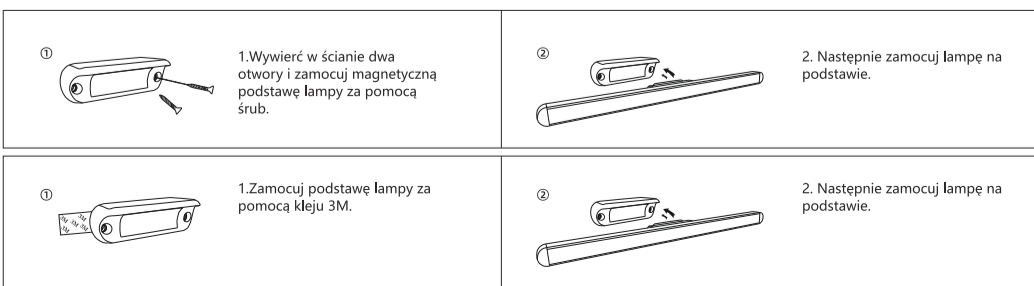

EN WALL LIGHT USER MANUAL

Technical operating data

Material: Aviation aluminum + PC transparent lampshade	
Accessories: 3M glue+ Magnet lamp base + USB charging line+ Screws	
Lamp size: 417mm (L) x21mm (W) x23mm (H)	
Working temperature: 0°C- 40°C	LED quantity: 30
Waterproof level: IP20	Luminous flux (LED model) : 180 lm
Rated power (LED model) : 2.9W	Charging power: 5W
Input: 5VDC 1A	Charging time: about 5h
LED service life: 25000h	Working time: >4h

Please use the lamp in a dry environment.

This product contains a light source of energy efficiency class <G> - (EU) 2019/2015

Product accessories

1xLED touch lamp 1xLamp base 1xUSB charging line 1x3M glue 2xScrew 1xUser manual

Accessories display

Features

1. Green lighting solutions, applicable for kitchen cabinets, bookshelf, cloakroom, closet, workbench, storeroom and other dark places.
2. Adopted 30 LEDs with high brightness.
3. Adopted touch switch design; touch the switch to open the lamp, and long time touch it can adjust the light brightness. The light brightness can be adjusted from 2% to 100%. When finished adjust the brightness you needed, move your fingers away; long touch the switch again, and the lamp will continue to turn brighter or darker.
4. Security features: Overcharge protection, over discharge protection, high temperature battery protection, short circuit protection.
5. Install the base with 3M glue or screws, and fix the lamp to the magnet base.

Cautions