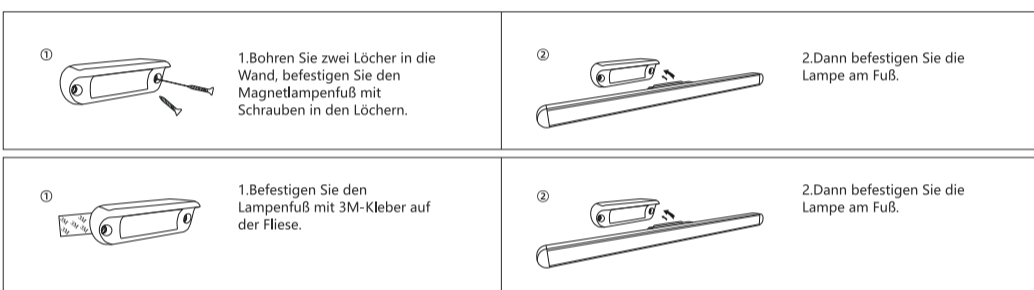

Installationsmöglichkeiten