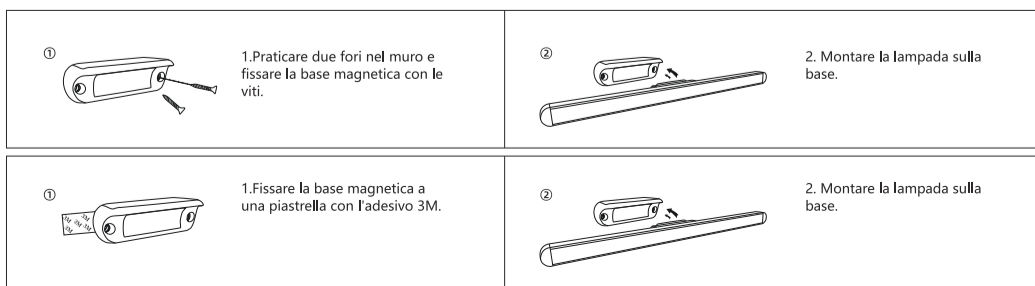

Metodi di installazione