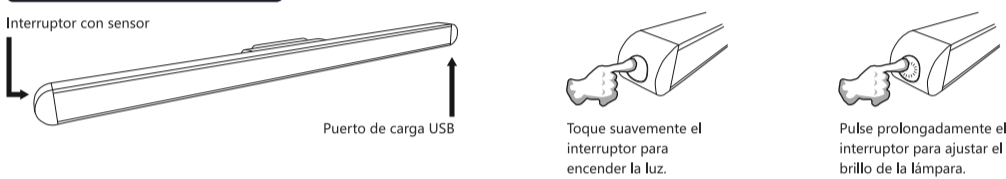

EN WALL LIGHT USER MANUAL

Technical operating data

Material: Aviation aluminum + PC transparent lampshade	
Accessories: 3M glue+ Magnet lamp base + USB charging line+ Screws	
Lamp size: 417mm (L) x21mm (W) x23mm (H)	
Working temperature: 0°C- 40°C	LED quantity: 30
Waterproof level: IP20	Luminous flux (LED model) : 180 lm
Rated power (LED model) : 2.9W	Charging power: 5W
Input: 5VDC 1A	Charging time: about 5h
LED service life: 25000h	Working time: >4h

Please use the lamp in a dry environment.

This product contains a light source of energy efficiency class <G> - (EU) 2019/2015

Product accessories

1xLED touch lamp 1xLamp base 1xUSB charging line 1x3M glue 2xScrew 1xUser manual

Accessories display

Features

1. Green lighting solutions, applicable for kitchen cabinets, bookshelf, cloakroom, closet, workbench, storeroom and other dark places.
2. Adopted 30 LEDs with high brightness.
3. Adopted touch switch design; touch the switch to open the lamp, and long time touch it can adjust the light brightness. The light brightness can be adjusted from 2% to 100%. When finished adjust the brightness you needed, move your fingers away; long touch the switch again, and the lamp will continue to turn brighter or darker.
4. Security features: Overcharge protection, over discharge protection, high temperature battery protection, short circuit protection.
5. Install the base with 3M glue or screws, and fix the lamp to the magnet base.

Cautions