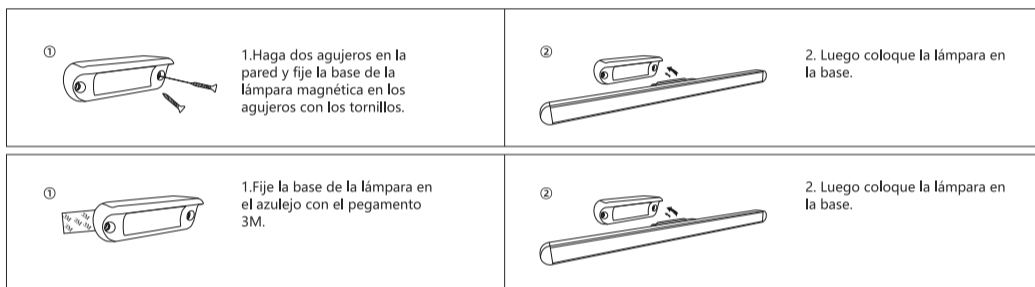

Modos de instalación