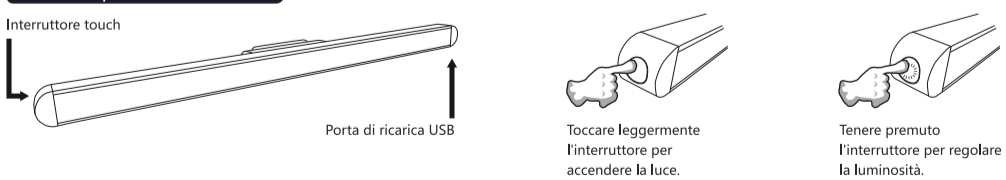

Istruzioni per l'uso