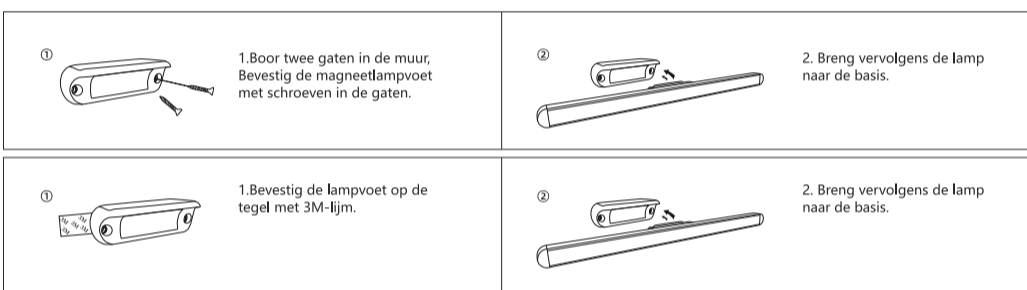

Installatiemanieren