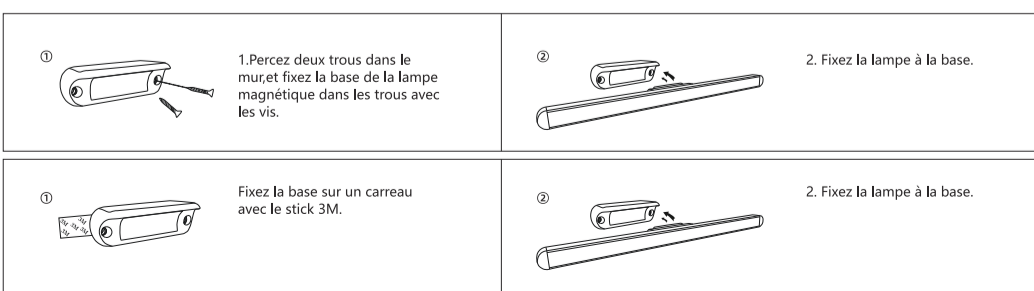

Méthodes d'installation