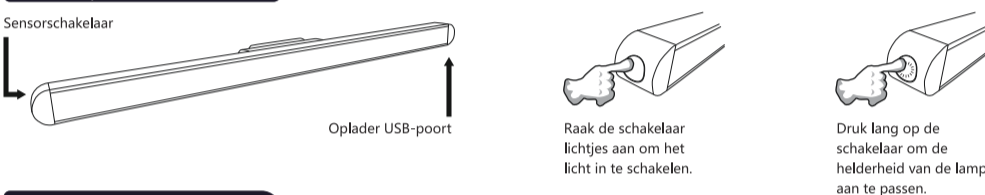

Gebruikspatroon