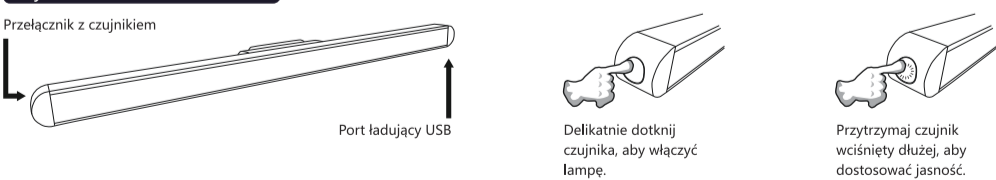

Użytkowanie