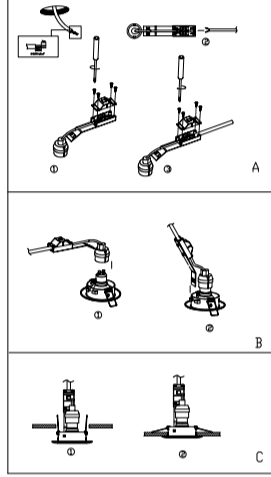

INSTALLATIESCHEMA

WAARSCHUWING:
1. DIT PRODUCT MOET DOOR PROFESSIONALS WORDEN GEÏNSTALLEERD.
2. DIT PRODUCT IS TEN STRENGSTE VERBODEN VOOR EEN OMGEVING MET HOGE LUCHTVOCHTIGHEID.
3. HET PRODUCT KAN NIET WORDEN GEBRUIKT ALS DE BEHUIZING ERNSTIG BESCHADIGD IS OF DE LENS KAPOT IS.
4. DIT PRODUCT IS NIET GESCHIKT OM TE WORDEN AFGEDEKT MET WARMTE-ISOLEREND MATERIAAL.
5. LEES DEZE HANDLEIDING ZORGVULDIG DOOR OM DE LAMP CORRECT TE INSTALLEREN, EN BEWAAR DEZE.
6. TIJDENS DE INSTALLATIE MOET DE STROOMTOEVOER EERST WORDEN AFGESLOTEN.

SK PARAMETRY

GU10 CE č.	LMP-M16GU10W05A-14B
Instalace reflektoru CE No.	YH01
Napájení(W)	4.5W
Teplota barvy(K)	3000K/4000K/6500K
Třída energetické účinnosti modelu LED	F