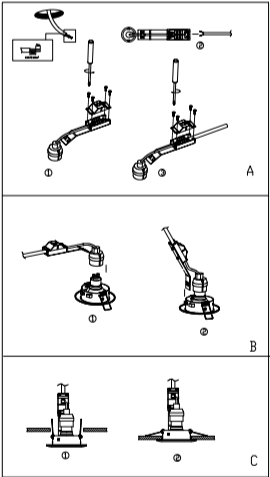

SCHEMAT INSTALACJI

OSTRZEŻENIE:
1. TEN PRODUKT MUSI ZOSTAĆ ZAINSTALOWANY PRZEZ PROFESJONALISTÓW.
2. TEN PRODUKT NIE MOŻE BYĆ UŻYWANY W ŚRODOWISKU O DUŻEJ WILGOTNOŚCI.
3. PRODUKT NIE MOŻE BYĆ UŻYWANY, JEŚLI POWŁOKA JEST POWAŻNIE USZKODZONA LUB SOCEZKA JEST PEKNIĘTA.
4. TEN PRODUKT NIE NADAJE SIĘ DO POKRYCIA MATERIAŁEM TERMOIZOLACYJNYM.
5. ABY PRAWIDŁOWO ZAINSTALOWAĆ LAMPĘ, NALEŻY UWAŻNIE PRZECZYTAĆ NINIEJSZĄ INSTRUKCJĘ I ZACHOWAĆ JĄ PO ROZPAKOWANIU.
6. PODCZAS INSTALACJI NALEŻY NAJPIERW ODCIĄĆ ZASILANIE.

FR CARACTÉRISTIQUES

GU10 CE No.	LMP-M16GU10W05A-14B
Raccord spotlight CE No.	YH01
Puissance (W)	4.5W
Température de couleur (K)	3000K/4000K/6500K
Classe d'efficacité énergétique du modèle LED	F