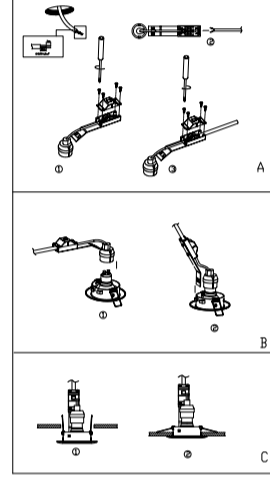

SCHEMA INSTALACE

VAROVÁNÍ:
1. TENTO PRODUKT MUSÍ NAINSTALOVAT ODBORNÍCI.
2. TENTO PRODUKT NESMÍ BYT POUŽÍVÁN V PROSTŘEDÍ S VYSOKOU VLHKOSTÍ.
3. NEPOUŽÍVEJTE TENTO PRODUKT, POKUD JE OBAL VÁŽNĚ POŠKOZEN NEBO JE ČOČKA PRASKLÁ.
4. TENTO PRODUKT NESMÍ BYT POKRYT TEPELNĚ IZOLAČNÍM MATERIÁLEM.
5. PRO SPRÁVNOU INSTALACÍ TĚTO LAMPY SI PEČLIVĚ PŘEČTĚTE TUTO PŘÍRUKU A PO ROZBALENÍ JI USCHOVEJTE.
6. PŘED INSTALACÍ NEJPRVE ODPOJTE NAPÁJENÍ ZE SÍTĚ.

RO SPECIFICAȚII

GU10 Nr. CE	LMP-M16GU10W05A-14B
Record pentru lumina reflectoarelor Nr. CE	YH01
Putere (W)	4.5W
Temperatură de culoare (K)	3000K/4000K/6500K
Clasa de eficiență energetică a modelului LED	F