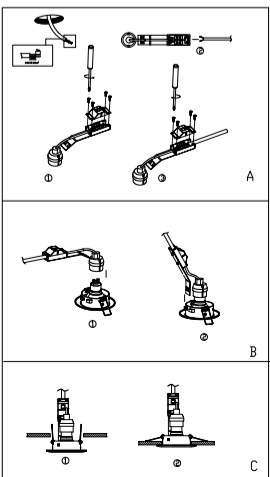

DIAGRAMMA DI INSTALLAZIONE

AVVERTENZE:
1. QUESTO PRODOTTO DEVE ESSERE INSTALLATO DA PROFESSIONISTI.
2. È SEVERAMENTE VIETATO UTILIZZARE QUESTO PRODOTTO IN AMBIENTI AD ALTA UMIDITÀ.
3. IL PRODOTTO NON PUÒ ESSERE UTILIZZATO SE IL SUO INVOLUCRO È GRAVEMENTE DANNEGGIATO O LALENTE È ROTA.
4. QUESTO PRODOTTO NON È ADATTO A ESSERE COPERTO DA MATERIALI ISOLANTI TERMICI.
5. PER GARANTIRE UN'INSTALLAZIONE CORRETTA DELLA LAMPADA, SI PREGA DI LEGGERE ATTENTAMENTE QUESTO MANUALE E CONSERVARLO ADEGUATAMENTE DOPO L'APERTURA.
6. DURANTE L'INSTALLAZIONE, È NECESSARIO INTERROMPERE L'ALIMENTAZIONE PRIMA DI INIZIARE.

PT ESPECIFICAÇÕES

GU10 CE No.	LMP-M16GU10W05A-14B
Holofote adequado CE No.	YH01
Potência(W)	4.5W
Temperatura da cor (K)	3000K/4000K/6500K
Modelo LED Classe de eficiência energética	F