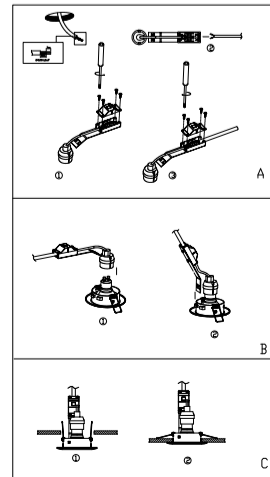

SCHEMA INSTALACE

VAROVÁNÍ:
1. TENTO PRODUKT MUSÍ NAINSTALOVAT ODBORNÍCI.
2. TENTO PRODUKT NESMÍ BYT POUŽÍVÁN V PROSTŘEDÍ S VYSOKOU VLHKOSTÍ.
3. NEPOUŽÍVEJTE TENTO PRODUKT, POKUD JE OBAL VÁŽNĚ POŠKOZEN NEBO JE ČOČKA PRASKLÁ.
4. TENTO PRODUKT NESMÍ BYT POKRYT TEPELNĚ IZOLAČNÍM MATERIÁLEM.
5. PRO SPRÁVNOU INSTALACÍ TĚTO LAMPY SI PEČLIVĚ PŘEČTĚTE TUTO PŘÍRUKU A PO ROZBALENÍ JI USCHOVEJTE.
6. PŘED INSTALACÍ NEJPRVE ODPOJTE NAPÁJENÍ ZE SÍTĚ.

ITALIA MARKET SRL
VIA DELLE INDUSTRIE, 9/1
20883 MEZZAGO(MB), ITALIA
P.IVA: IT10502730962
HTTP://WWW.AIGOSTAR.COM
MADE IN CHINA