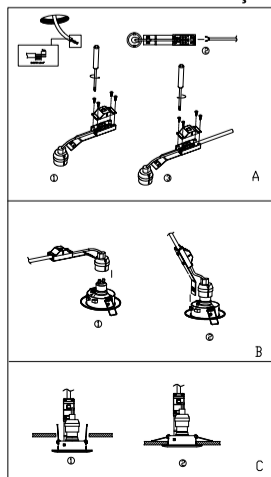

DIAGRAMA DE INSTALAÇÃO

AVISO:
1. ESTE PRODUTO DEVE SER INSTALADO POR PROFISSIONAIS.
2. ESTE PRODUTO É ESTRITAMENTE PROIBIDO PARA O AMBIENTE DE ALTA UMIDADE.
3. O PRODUTO NÃO PODE SER USADO SE O CONCHA ESTIVER SÉRIAMENTE DANIFICADO OU ALENTE ESTIVER QUEBRADA.
4. ESTE PRODUTO NÃO É ADEQUADO PARA COBERTO POR MATERIAL ISOLANTE DE CALOR.
5. PARA FAZER A LAMPADA INSTALADA CORRETAMENTE, LEIA ESTE MANUAL COM CUIDADO E MANTENHA-A CORRETAMENTE, APOS -A DESCOMPACTAÇÃO.
6. DURANTE A INSTALAÇÃO, A FONTE DE ALIMENTAÇÃO DEVE SER CORTADA PRIMEIRO.

CS PARAMETRY

GU10 CE č.	LMP-M16GU10W05A-14B
Instalace reflektoru CE No.	YH01
Napájení(W)	4.5W
Teplota barvy(K)	3000K/4000K/6500K
Třída energetické účinnosti modelu LED	F