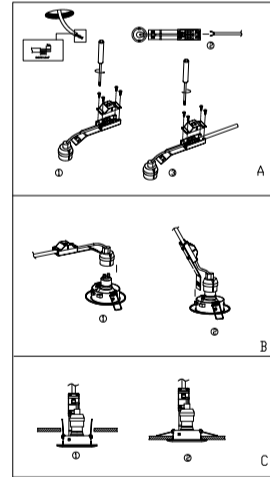

INSTALLATIONSSCHEMA

VARNING:
1. DENNA PRODUKT MÅSTE INSTALLERAS AV FACKMÄN.
2. DENNA PRODUKT FÅR INTE ANVÄNDAS I MILJÖER MED HÖG LUFTFUKTIGHET.
3. PRODUKTEN KAN INTE ANVÄNDAS OM SKALET ÄR ALLVARLIGT SKADAT ELLER OM LINSEN ÄR TRASIG.
4. DENNA PRODUKT SKA INTE TÄCKAS AV VÄRMEISOLERANDE MATERIAL.
5. FÖR ATT LAMPAN SKA KUNNA INSTALLERAS KORREKT SKA DU LÄSA DENNA BRUKSANVISNING NOGRANSAMT OCH FÖRVARA DEN VAL EFTER UPPACKNINGEN.
6. VID INSTALLATION MÅSTE STROMFÖRSÖRJNINGEN FÖRST BRYTAS.

IT SPECIFICHE TECNICHE

GU10 CE n.	LMP-M16GU10W05A-14B
Supporto faretto CE n.	YH01
Potenza (Wattaggio)	4.5W
Temperatura del colore (K)	3000K/4000K/6500K
Classe di efficienza energetica del LED	F