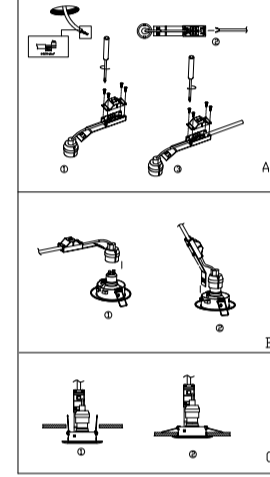

DIAGRAMA DE INSTALARE

AVERTISMENT:
1. ACEST PRODUS TREBUIE SĂ FIE INSTALAT DE CĂTRE PROFESIONISTI.
2. ACEST PRODUS ESTE STRICT INTERZIS PENTRU MEDIU CU UMIDITATE RIDICATĂ.
3. PRODUSUL NU POATE FI UTILIZAT DACĂ ÎNVELIȘUL ESTE GRAV DETERIORAT SAU DACĂ LENTILA ESTE SPARTĂ.
4. ACEST PRODUS NU ESTE POTRIVIT PENTRU A FI ACOPERIT CU UN MATERIAL TERMIZOLANT.
5. PENTRU CA LAMPA SĂ FIE INSTALATĂ CORECT, VĂ RUGĂM SĂ CITIȚI CU ATENȚIE ACEST MANUAL ȘI SĂ IL PĂSTRAȚI ÎN MOD CORESPUNZĂTOR DUPĂ DESPACHETARE.
6. ÎN TIMPUL INSTALĂRII, ALIMENTAREA CU ENERGIE ELECTRICALĂ TREBUIE SĂ FIE MAI ÎNȚĂI ÎNTRERUPĂTĂ.

PL SPECYFIKACJA

GU10 Nr CE	LMP-M16GU10W05A-14B
Nr CE oprawki reflektora	YH01
Moc (W)	4.5W
Temperatura barwna (K)	3000K/4000K/6500K
Klasa efektywności energetycznej modelu LED	F