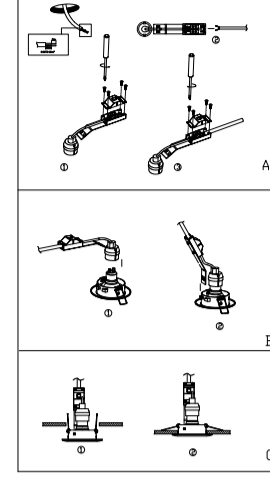

ΔΙΑΓΡΑΜΜΑ ΕΓΚΑΤΑΣΤΑΣΗΣ

ΠΡΟΕΙΔΟΠΟΙΗΣΗ:
1. Η ΕΓΚΑΤΑΣΤΑΣΗ ΑΥΤΟΥ ΤΟΥ ΠΡΟΪΟΝΤΟΣ ΠΡΕΠΕΙ ΝΑ ΓΙΝΕΤΑΙ ΑΠΟ ΕΠΑΓΓΕΛΜΑΤΙΣΤΕΣ.
2. ΑΥΤΟ ΤΟ ΠΡΟΪΟΝ ΑΠΑΓΟΡΕΥΕΤΑΙ ΑΥΣΗΘΡΑ ΣΕ ΠΕΡΙΒΑΛΛΟΝΤΑ ΜΕ ΥΨΗΛΗ ΥΓΡΑΣΙΑ.
3. ΤΟ ΠΡΟΪΟΝ ΔΕΝ ΜΠΟΡΕΙ ΝΑ ΧΡΗΣΙΜΟΠΟΙΗΘΕΙ ΕΑΝ ΤΟ ΠΕΡΙΒΛΗΜΑ ΕΧΕΙ ΥΠΟΣΤΕΙ ΣΟΒΑΡΗ ΖΗΜΙΑ Η Ο ΦΑΚΟΣ ΕΧΕΙ ΣΠΑΣΕΙ.
4. ΑΥΤΟ ΤΟ ΠΡΟΪΟΝ ΔΕΝ ΠΡΕΠΕΙ ΝΑ ΚΑΛΥΠΤΕΤΑΙ ΑΠΟ ΘΕΡΜΟΜΟΝΩΤΙΚΑ ΥΛΙΚΑ.
5. ΓΙΑ ΝΑ ΕΓΚΑΤΑΣΤΗΣΕΤΕ ΣΩΣΤΑ ΤΟΝ ΛΑΜΠΙΤΗΡΑ ΔΙΑΒΑΣΤΕ ΤΟΝ ΚΑΤΑΛΟΓΟ ΚΑΙ ΦΥΛΑΞΤΕ ΤΟ ΚΑΤΑΛΟΓΟ ΜΕΤΑ ΤΟ ΑΝΟΙΓΜΑ ΤΗΣ ΣΥΣΚΕΥΑΣΙΑΣ.
6. ΚΑΤΑ ΤΗΝ ΕΓΚΑΤΑΣΤΑΣΗ, ΠΡΕΠΕΙ ΠΡΩΤΑ ΝΑ ΔΙΑΚΟΠΗΤΕ Η ΠΑΡΟΧΗ ΡΕΥΜΑΤΟΣ.

ES ESPECIFICACIONES

GU10 N.º CE	LMP-M16GU10W05A-14B
Foco empotrado N.º CE	YH01
Potencia (W)	4.5W
Temperatura del color (K)	3000K/4000K/6500K
Clase de eficiencia energética del modelo LED	F