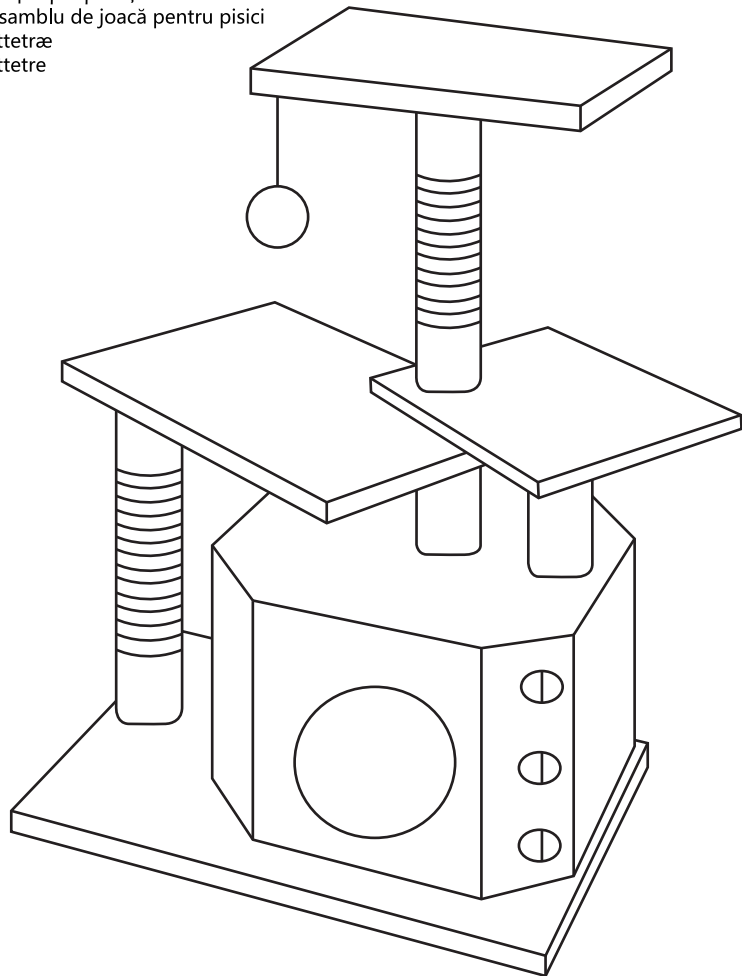

Cat tree

- ES Árbol para gatos
- PL Drzewko dla kota
- IT Albero tiragraffi
- DE Katzenbaum
- NL Krabpaal
- FR Arbre à chat
- PT Árvore de gatos
- HU Macskafa
- SK Strom pre mačky
- SV Katträd
- CS Kočičí strom
- EL Δέντρο για γάτες
- RO Ansamblu de joacă pentru pisici
- DA Kattetræ
- NO Kattetre

1		1pc		A		1pc	M8*25mm
2		1pc		B		13pcs	M8*35mm
3		1pc		C		1pc	M8*120mm
4		1pc		D		1pc	
5		1pc					
6		1pc	45cm				
7		1pc	15cm				
8		1pc	16.5cm				
9		1pc	42cm				
10		4pcs	27cm