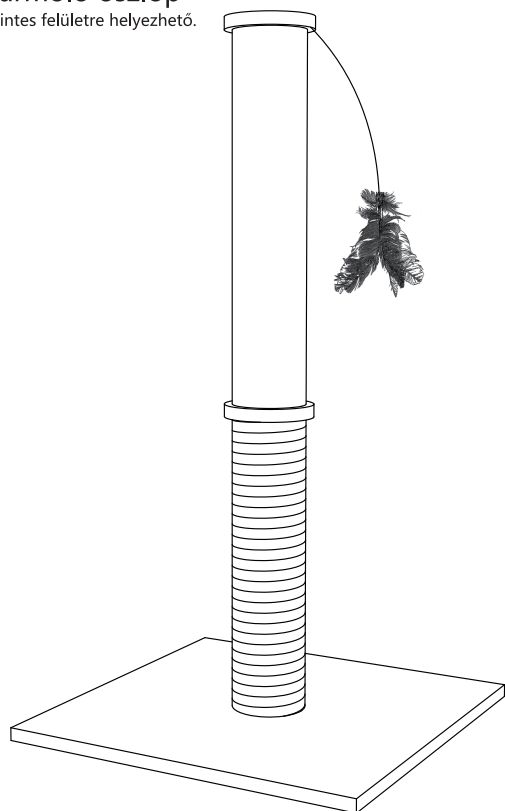

HU Macskakarmoló oszlop

Kizárólag vízszintes felületre helyezhető.

SK Škrabadlo pre mačky

Môže byť umiestnený len na rovnom povrchu

SV Klösträd för katt

Den kan endast placeras på en plan yta

CS Škrabadlo pro kočky

Lze jej umístit pouze na rovný povrch

EL Ουχοδρόμιο στύλος για γάτες

Μπορεί να τοποθετηθεί μόνο σε επίπεδη επιφάνεια

RO Stâlp de zgâriat pentru pisici

Acesta poate fi amplasat numai pe o suprafață plană

DA Kradsetræ til katte

Det må kun placeres på en flad overflade

NO Klorestativ for katter

Den kan bare plasseres på en flat overflate

A-35*35CM(1PC)

C-8CM(1PC)

E-8CM(1PC)

S2-M8*65MM(1PC)

B-26CM(1PC)

D-35CM(1PC)

S1-M8*40MM(1PC)

S3-(1PC)

1

2

3