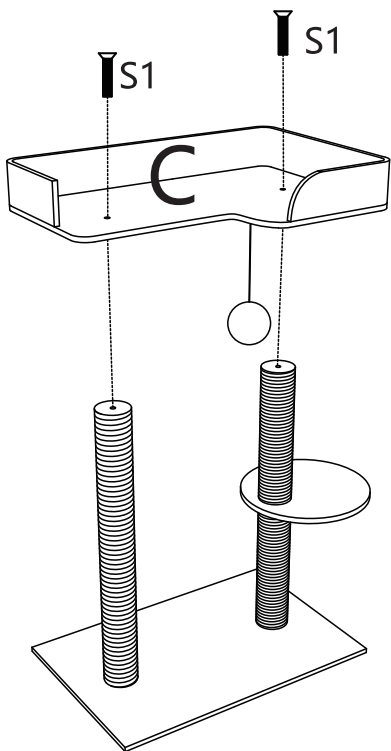

## NO Kattetre

Den kan bare plasseres på en flat overflate

A-59.5\*39.5CM(1PC)

C-59.5\*39.5CM(1PC)

E-28CM(2PCS)

S1-M8\*40MM(4PCS)

S3-M8\*20MM(2PCS)

B-Φ28CM(1PC)

D-19\*59.5CM(1PC)

F-57CM(1PC)

S2-M8\*65MM(1PC)

S4-(1PC)

1

2

3

4