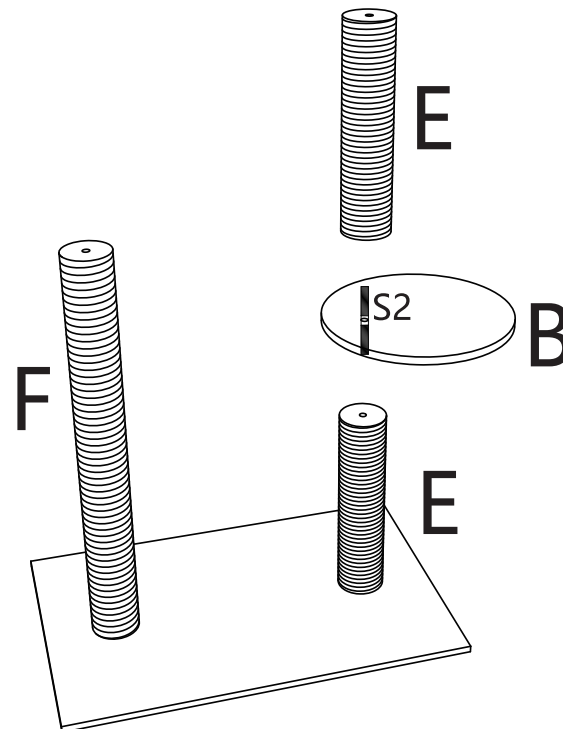

## NO Kattetre

Den kan bare plasseres på en flat overflate

A-59.5\*39.5CM(1PC)

C-59.5\*39.5CM(1PC)

E-28CM(2PCS)

S1-M8\*40MM(4PCS)

S3-M8\*20MM(2PCS)

B-Φ28CM(1PC)

D-19\*59.5CM(1PC)

F-57CM(1PC)

S2-M8\*65MM(1PC)

S4-(1PC)

1

2

3

4