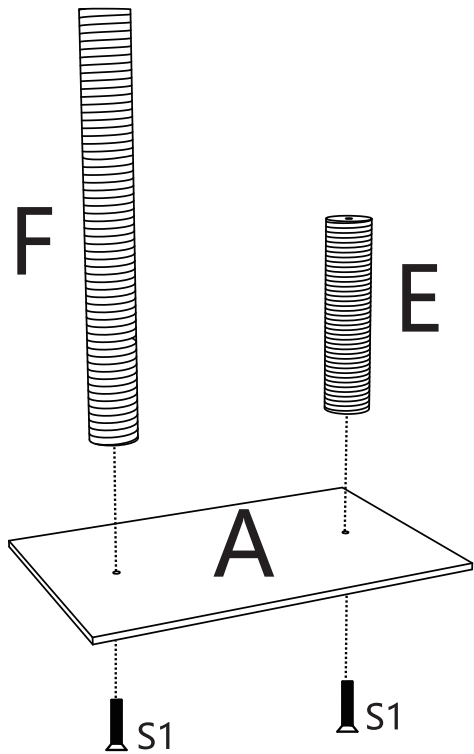

## NO Kattetre

Den kan bare plasseres på en flat overflate

A-59.5\*39.5CM(1PC)

C-59.5\*39.5CM(1PC)

E-28CM(2PCS)

S1-M8\*40MM(4PCS)

S3-M8\*20MM(2PCS)

B-Φ28CM(1PC)

D-19\*59.5CM(1PC)

F-57CM(1PC)

S2-M8\*65MM(1PC)

S4-(1PC)

1

2

3

4