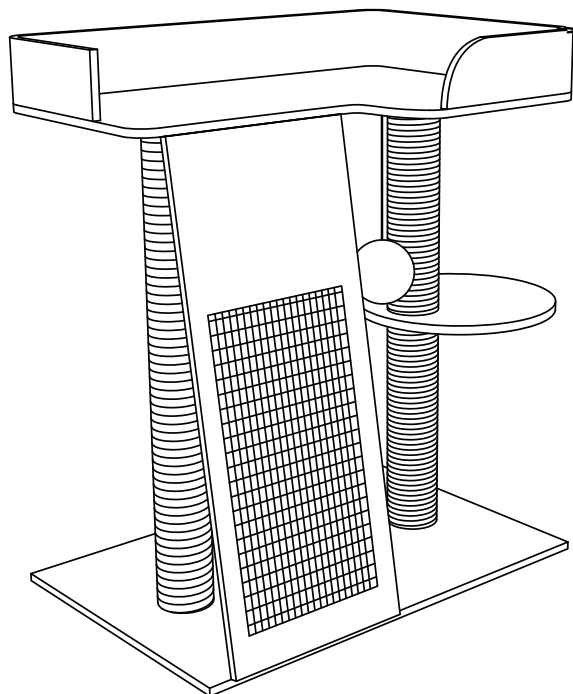

## EL Δέντρο για γάτες

Μπορεί να τοποθετηθεί μόνο σε επίπεδη επιφάνεια

## RO Ansamblu de joacă pentru pisici

Acesta poate fi amplasat numai pe o suprafață plană

## DA Kattetræ

Det må kun placeres på en flad overflade

## NO Kattetre

Den kan bare plasseres på en flat overflate

A-59.5\*39.5CM(1PC)

C-59.5\*39.5CM(1PC)

E-28CM(2PCS)

S1-M8\*40MM(4PCS)

S3-M8\*20MM(2PCS)

B-Φ28CM(1PC)