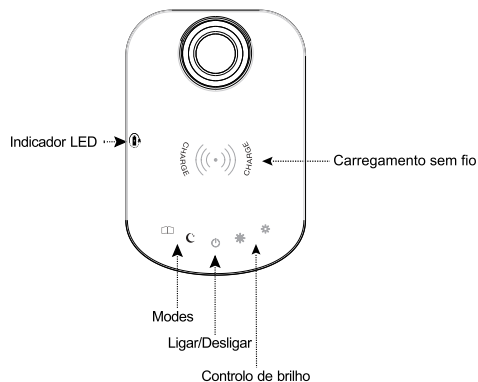

A luz de secretária LED é ideal como uma solução de iluminação suave para a casa.

Painel de controlo

Vista traseira

..... Carregar o seu telemóvel e tablet através da porta USB