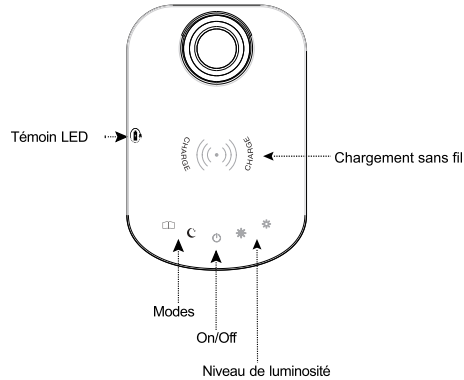

La lampe de bureau LED est la solution d'éclairage idéale pour votre maison.

Panneau de Contrôle

Vue de derrière

..... Vous pouvez brancher un câble USB pour charger votre smartphone ou tablette