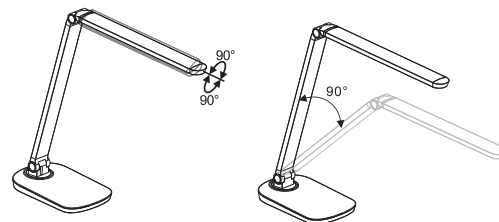

SPECYFIKACJA TECHNICZNA:

Czarny:kolor
Wymiary: 51.5 cm x 13.5 cm x 39.4 cm
Materiały: ABS
Napięcie: 8W
Lumen: 430 Lumen
żywotność LED: 50000 godzin
Temperatura barwowa: 2700-6500 K
Kolory: ciepły i zimny
LED: 42 energooszczędne diody LED SMD
Funkcja: 2 poziomy ustawień jasności
Możliwość przyciemniania
Kolor regulowany
Dodatek: Wbudowana ładowarka USB
Funkcja timera

OSTRZEŻENIE DOTYCZĄCE UŻYWANIA LAMPY LED

- -Nie naprawiaj, nie demontuj ani nie modyfikuj w żadnych sytuacjach lampy.
- -Nie stawiaj lampy w pobliżu źródeł ciepła lub w bezpośrednim świetle słonecznym.
- -Umieść lampę na płaskiej, bezpiecznej powierzchni.
- -Użyj WYŁĄCZNIE dostarczonego zasilacza (adaptera)
- -Nie używaj urządzenia z postrzępionymi lub uszkodzonymi przewodami elektrycznymi.
- -Nie dotykaj urządzenia elektrycznego mokrymi rękami.
- -Proszę utrzymać lampę i wszystkie urządzenia w stanie suchym i czystym.
- -Odłącz adapter, gdy lampa nie będzie używana.
- czyścić lampę tylko za pomocą miękkiej, suchej ściereczką i nie używać rozpuszczalników ani roztworów czyszczących.
- -Nigdy nie przeciążaj obwodów elektrycznych, ponieważ może to spowodować porażenie prądem lub pożar.