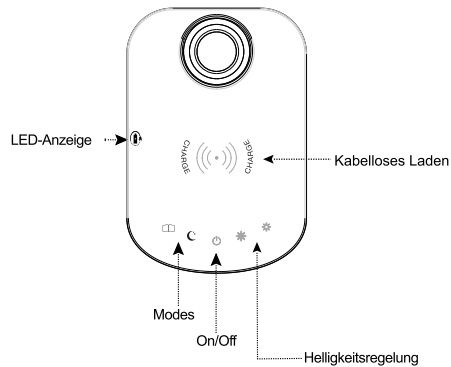

Die LED-Tischleuchte ist ideal als freundliche Lichtlösung für zu Hause.

Bedienfeld

Back view

..... Laden Sie Ihr Handy und Ihren Tablet-Computer über den USB-Anschluss auf.