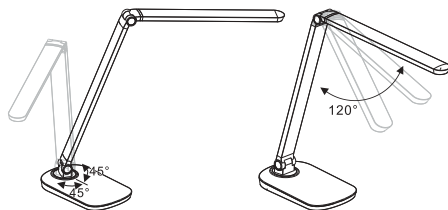

SPECYFIKACJA TECHNICZNA:

Czarny:kolor
Wymiary: 51.5 cm x 13.5 cm x 39.4 cm
Materiały: ABS
Napięcie: 8W
Lumen: 430 Lumen
żywotność LED: 50000 godzin
Temperatura barwowa: 2700-6500 K
Kolory: ciepły i zimny
LED: 42 energooszczędne diody LED SMD
Funkcja: 2 poziomy ustawień jasności
Możliwość przyciemniania
Kolor regulowany
Dodatek: Wbudowana ładowarka USB
Funkcja timera

OSTRZEŻENIE DOTYCZĄCE UŻYWANIA LAMPY LED

- -Nie naprawiaj, nie demontuj ani nie modyfikuj w żadnych sytuacjach lampy.
- -Nie stawiaj lampy w pobliżu źródeł ciepła lub w bezpośrednim świetle słonecznym.
- -Umieść lampę na płaskiej, bezpiecznej powierzchni.
- -Użyj WYŁĄCZNIE dostarczonego zasilacza (adaptera)
- -Nie używaj urządzenia z postrzępionymi lub uszkodzonymi przewodami elektrycznymi.
- -Nie dotykaj urządzenia elektrycznego mokrymi rękami.
- -Proszę utrzymać lampę i wszystkie urządzenia w stanie suchym i czystym.
- -Odłącz adapter, gdy lampa nie będzie używana.
- czyścić lampę tylko za pomocą miękkiej, suchej ściereczką i nie używać rozpuszczalników ani roztworów czyszczących.
- -Nigdy nie przeciążaj obwodów elektrycznych, ponieważ może to spowodować porażenie prądem lub pożar.