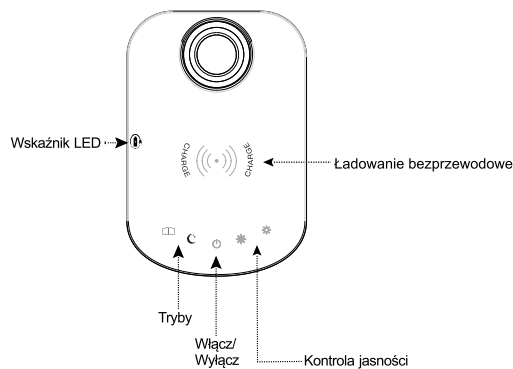

Lampa biurkowa LED idealnie nadaje się jako przyjazne oświetlenie dla domu.

Panel sterowania

Widok z tyłu