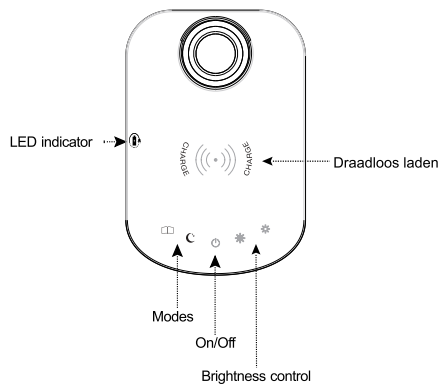

Het LED-bureaulampje is ideaal als een vriendelijke verlichtingsoplossing voor thuis.

Controle paneel

Achteraanzicht

..... Laad uw mobiele telefoon en tablet-pc op via de USB poort